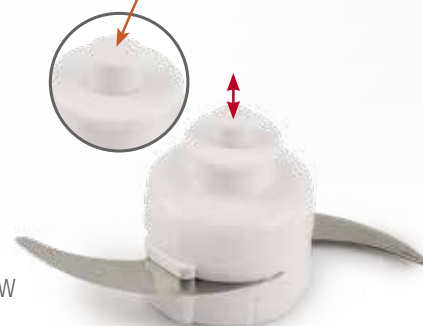

REALMIX 7
G20006
Tritatutto
Chopper

700 W
 HEAD/PULSE Protected use
 Button for locking / unlocking blades

Potenza:
700W
 max

TESTA
 PULSE
 Uso
 protetto

Capacità
500_{cc}

Tasto per bloccaggio,
 sbloccaggio lame

G20006 - REALMIX 7

- Potenza: media 445W, massima 700W
- Funzionamento PULSE
- Capacità del bicchiere 500ml
- Lame in acciaio inox
- Tasto per bloccaggio / sbloccaggio lame
- Bicchiere completamente smontabile per una pulizia più accurata
- Uso sicuro grazie al particolare sistema di azionamento a pressione del coperchio
- Dispositivo di arresto immediato delle lame
- Dispositivo anti surriscaldamento per protezione motore
- Piedini antiscivolo

G20006 - REALMIX 7

- Power: rated 445W, maximum 700 W
- PULSE functioning
- Capacity 500ml
- Stainless steel blades
- Button for locking / unlocking blades
- The container is fully dismantable for easy cleaning
- Protected use
- Blades with fast stop system
- Overheat protection for the motor
- Antislip feet