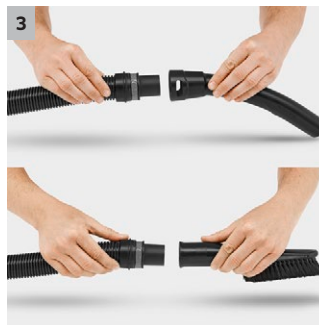

WD 4 Premium

Aspiratore multiuso WD 4 Premium: potente e a basso consumo energetico. Contenitore in acciaio inossidabile robusto da 20 litri, filtro plissettato piatto e posizione parcheggio comoda per pause di lavoro.

1 Tecnologia di sostituzione filtro brevettata

- Praticissimo sistema di estrazione del filtro che permette di sostituirlo in meno di un minuto: basta premere un pulsante, estrarre il cassetto, togliere il filtro e sostituirlo con uno nuovo
- Aspirazione di liquidi e solidi senza dover sostituire il filtro.

2 Accessori di aspirazione innovativi

- Risultati perfetti sia con sporco solido, grossolano o liquido.
- Massima comodità e flessibilità nell'aspirazione dello sporco.

3 Impugnatura estraibile

- Possibilità di collegare diversi accessori al tubo di aspirazione.
- Raggiunge anche spazi stretti pulendoli a fondo.

Dotazione

Tubo d'aspirazione	m / mm	2,2 / 35	Gancio portacavo	■
Impugnatura estraibile		■	Vanoaccessori	■
Tubo rigido d'aspirazione	Pezzo / m / mm	2 x 0,5 / 35 / Plastica		
Bocchetta secco-liquidi		Clips with 2 rubber and 2 brush inserts		
Filtro plissettato piatto		Filtro a cartuccia removibile		
Sacchetto filtro in vello	Pezzo	1		
Bocchetta fessure		■		
Tubo di aspirazione per sporco grosso-lano	m / mm	-		
Posizione di fermo		■		
Paracolpi		■		
Vano porta accessori a bordo		■		