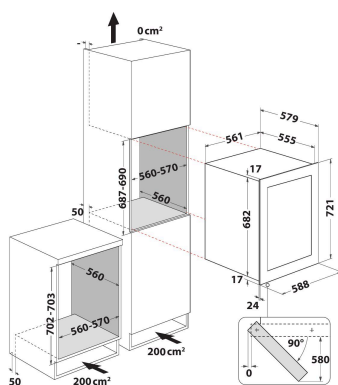

KCBWX 70600RO

12NC: 859991623490

Codice EAN: 8003437622793

KitchenAid

CARATTERISTICHE PRINCIPALI

Linea prodotto	Conservazione del vino
Nome prodotto / codice commerciale	KCBWX 70600RO
Codice EAN	8003437622793
Tipologia costruttiva del prodotto	Da incasso
Tipo di installazione	Da incasso
Tipo di controllo	Elettronico
Tipologia dei dispositivi di controllo e segnalazione	LED
Colore principale	Inox
Dati nominali collegamento elettrico	65
Corrente	0,3
Tensione	220-240
Frequenza	50
Lunghezza del cavo di alimentazione elettrica	150
Tipo di spina	No
Volume totale del prodotto (UE 2017/1369)	103
Altezza del prodotto	680
Larghezza del prodotto	560
Profondità del prodotto	555
Profondità con porta aperta a 90 gradi	-
Regolazione massima dei piedini	0
Peso netto	39,5
Cerniera porta	Destro

SPECIFICHE TECNICHE

Temperatura regolabile	Sì
Segnalazione guasti / Malfunzionamenti	Nessun segnale
Bloccaggio porte	No
Numero di ripiani	5
Materiale dei ripiani	Legna
Display temperatura del frigorifero	Digitale