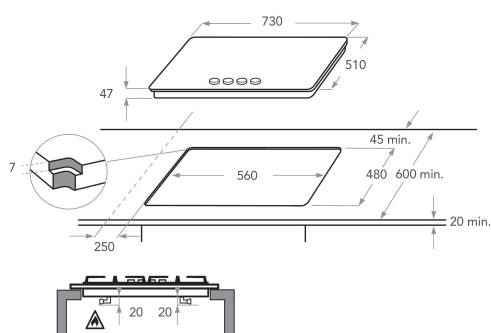

KHMP5 77510

12NC: 859990965510

Codice EAN: 8003437831911

KitchenAid

CARATTERISTICHE PRINCIPALI

Linea prodotto	Piano cottura
Tipologia costruttiva del prodotto	Da incasso
Tipo di controllo	Meccanico
Tipologia dei dispositivi di controllo e segnalazione	-
Numero di bruciatori a gas	5
Numero di punti cottura elettrici	0
Numero di piastre elettriche	0
Numero di piastre radianti	0
Numero di piastre alogene	0
Numero di piastre a induzione	0
Numero di scaldavivande elettrici	0
Ubicazione del cruscotto	Front
Principale materiale della superficie	Inox Clearcoat
Colore principale	Inox
Dati nominali collegamento elettrico	0
Dati nominali collegamento gas	13300
Corrente	0,2
Tensione	220-240
Frequenza	50/60
Lunghezza del cavo di alimentazione elettrica	85
Tipo di spina	No
Collegamento gas	Conico
Larghezza del prodotto	730
Altezza del prodotto	41
Profondità del prodotto	510
Altezza minima della nicchia	38
Larghezza minima della nicchia	560
Profondità della nicchia	480
Peso netto	10
Programmi automatici	No

SPECIFICHE TECNICHE

Indicatore accensione	No
Indicatore accensione piastra	0
Tipo di regolazione	Semirapido
Tipo di coperchio	Nessuno
Indicatore di calore residuo	Nessuno
Interruttore principale acceso/spento	No
Dispositivo di sicurezza	-
Timer elettronico	No