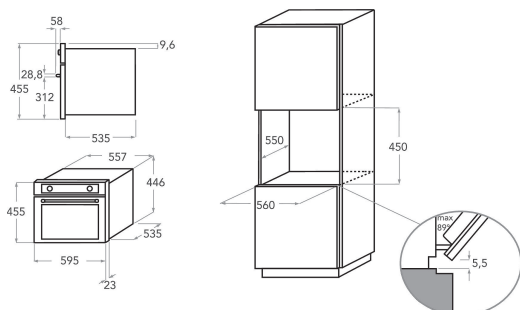

KMQCX 45600

12NC: 851344201900

Codice EAN: 8003437395086

KitchenAid

CARATTERISTICHE PRINCIPALI

Linea prodotto	Microonde
Nome prodotto / codice commerciale	KMQCX 45600
Colore principale	acciaio inox
Tipo di microonde	Microonde combinato
Tipologia costruttiva del prodotto	Da incasso
Tipo di controllo	Elettronico
Tipologia dei dispositivi di controllo e segnalazione	LCD
Metodo di cottura grill	Sì
Crisp	Sì
Vapore	Sì
Metodo di cottura ventilata	Sì
Orologio	Sì
Programmi automatici	Sì
Altezza del prodotto	455
Larghezza del prodotto	595
Profondità del prodotto	560
Altezza minima della nicchia	450
Larghezza minima della nicchia	556
Profondità della nicchia	550
Peso netto	35
Capacità della cavità	40
Piatto rotante	Sì
Diametro della tavola girevole	360
Sistema autopulente integrato	No

SPECIFICHE TECNICHE

Corrente	16
Tensione	230
Frequenza	50
Lunghezza del cavo di alimentazione elettrica	135
Tipo di spina	No
Timer elettronico	Sì
Potenza del grill	1600
Tipo di grill	Resistenza
Materiale della cavità	Acciaio
Luce interna	Sì
Metodo di cottura grill	Sì
Posizione delle luci interne	Lato destro