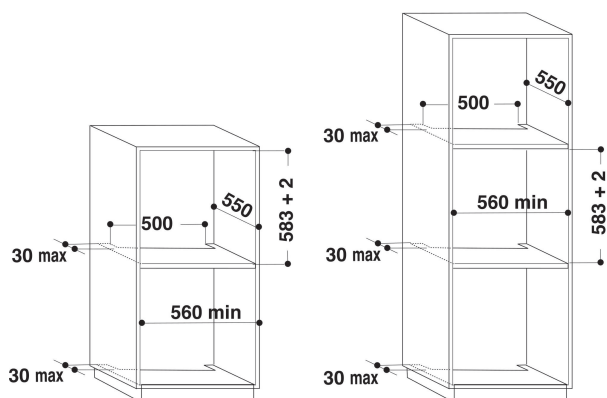

KOLCS 60600

12NC: 851356101000

Codice EAN: 8003437831607

KitchenAid

CARATTERISTICHE PRINCIPALI

Linea prodotto	Forno
Nome prodotto / codice commerciale	KOLCS 60600
Colore principale	Inox
Tipologia costruttiva del prodotto	Da incasso
Tipo di controllo	Meccanico ed elettronico
Tipologia dei dispositivi di controllo e segnalazione	-
Vi sono alcuni comandi del piano di cottura integrati?	No
Che tipo di piano di cottura può essere comandato dal forno?	-
Programmi automatici	Sì
Corrente (A)	16
Tensione (V)	220-240
Frequenza (Hz)	50-60
Lunghezza del cavo di alimentazione elettrica (cm)	90
Tipo di spina	No
Profondità con porta aperta a 90 gradi (mm)	-
Altezza del prodotto	595
Larghezza del prodotto	595
Profondità del prodotto	564
Altezza minima della nicchia	0
Larghezza minima della nicchia	0
Profondità della nicchia	0
Peso netto (kg)	37.40
Usable volume (of cavity)	73
Rumorosità (dB(A) re 1pW)	Non disponibile
Sistema autopulente integrato	No
Griglie	2
Leccarde	2

SPECIFICHE TECNICHE

Timer elettronico	Programmabile
Programmatore tempo	Elettronico
Opzioni di programmazione tempo	Inizio e fine
Dispositivo di sicurezza	-
Luce interna	Sì
Numero di luci interne	1
Posizione delle luci interne	Retro
Guide forno	Griglie
Sonda	Sì