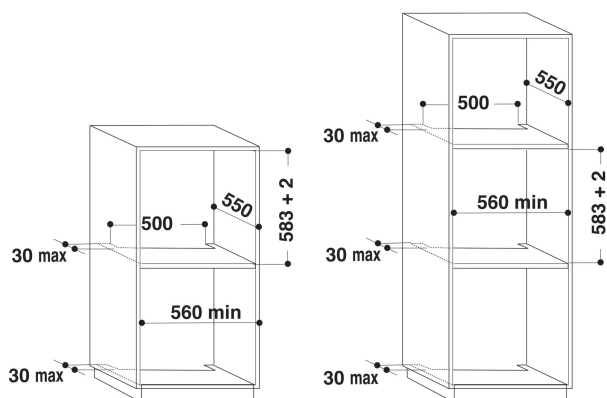

KOHSS 60601

12NC: 851355901100

Codice EAN: 8003437831621

KitchenAid

CARATTERISTICHE PRINCIPALI

Linea prodotto	Forno
Nome prodotto / codice commerciale	KOHSS 60601
Colore principale	Inox
Tipologia costruttiva del prodotto	Da incasso
Tipo di controllo	Meccanico ed elettronico
Tipologia dei dispositivi di controllo e segnalazione	-
Vi sono alcuni comandi del piano di cottura integrati?	No
Che tipo di piano di cottura può essere comandato dal forno?	-
Programmi automatici	Sì
Corrente (A)	16
Tensione (V)	220-240
Frequenza (Hz)	50-60
Lunghezza del cavo di alimentazione elettrica (cm)	90
Tipo di spina	No
Profondità con porta aperta a 90 gradi (mm)	-
Altezza del prodotto	595
Larghezza del prodotto	595
Profondità del prodotto	564
Altezza minima della nicchia	0
Larghezza minima della nicchia	0
Profondità della nicchia	0
Peso netto (kg)	38.50
Usable volume (of cavity)	73
Rumorosità (dB(A) re 1pW)	Non disponibile
Sistema autopulente integrato	No
Griglie	1
Leccarde	2

SPECIFICHE TECNICHE

Timer elettronico	Programmabile
Programmatore tempo	Elettronico
Opzioni di programmazione tempo	Inizio e fine
Dispositivo di sicurezza	-
Luce interna	Sì
Numero di luci interne	1
Posizione delle luci interne	Retro
Guide forno	Telescopiche
Sonda	Sì