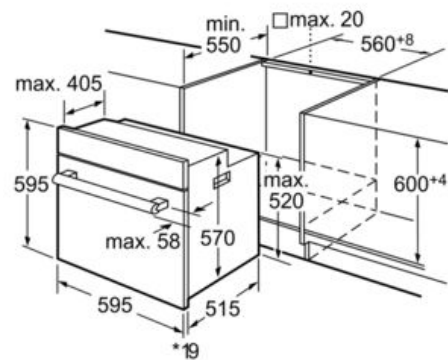

* Con parte frontale in metallo 20 mm

Dimensioni in mm