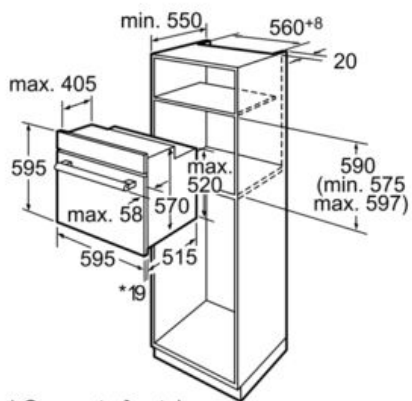

Serie | 6 Forni da incasso

HBA74S320E

**Forno da incasso multifunzione pirolitico
vetro bianco**

* Con parte frontale
in metallo 20 mm

Dimensioni in mm