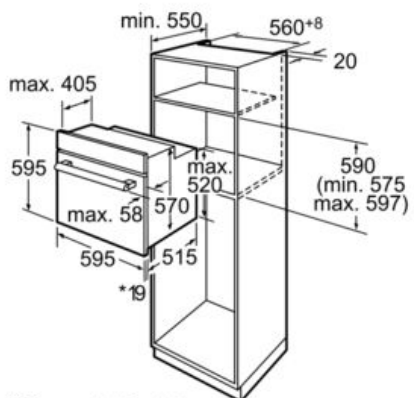

Serie | 6 Forni da incasso

HBA43S360E

**Forno da incasso
vetro nero**

* Con parte frontale
in metallo 20 mm

Dimensioni in mm