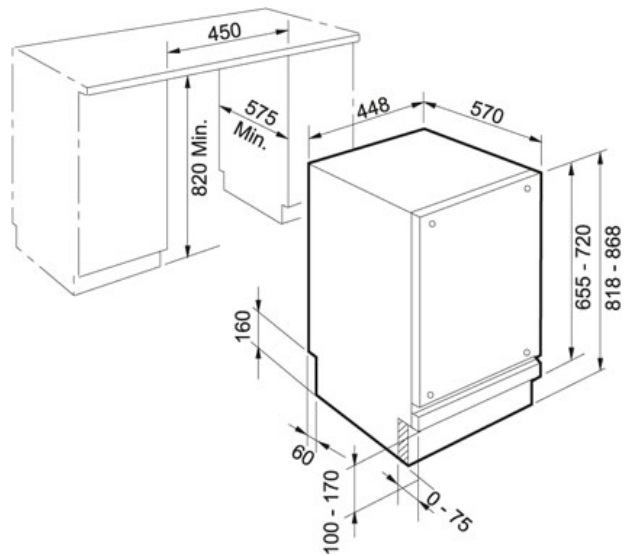

SPECIFICATION SHEET

FAMIGLIA: Lavastoviglie FINITURA: Altro SERIE: LAVASTOVIGLIE MODELLO: FDW 410 E8P A+

Caratteristiche

Articolo	117.0282.453
Codice	3690037
Programmatore	Elettronico
Classe Energetica	A+
Classe Lavaggio	A
Classe Asciugatura	A
Tasto	3 in 1
Temperature Lavaggio	7 (Auto -30°-40°-50°-60°-65°-70°)
Programmi	Prelavaggio - Eco 50° - Quick 40° - Super 65° - Auto delicato - Auto normale - Autointensivo - Antibatterico 70°
Numero Programmi	8
Coperti	10
Decalcificatore	Regolazione meccanica
Reg Cestello Sup.	Fully loaded
Acqua Stop	Si
Partenza ritardata	1 - 9h
Base	45