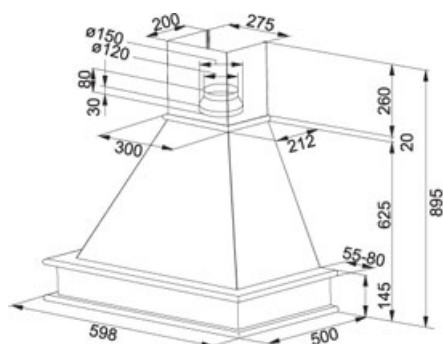

## DATI TECNICI

Installazione	Parete
Rumorosità max *** (dbA)	61
Potenza (W)	125
Pressione* (Pa)	200,00 Pa
Illuminazione	Incandescent Lamps 2x28W
Tipo di controllo	Slider
m <sup>3</sup> /h max (IEC 61591)	410
Dimensioni	600
Nota	Massello non incluso Massello Noce 9925514 Massello Ciliegio 9925515 Massello Rovere 9925516 Massello Grezzo 9925517
Lunghezza cavo di alimentazione	Ø 150 mm (in dotazione riduzione Ø 120 mm)
Classe Energetica	E