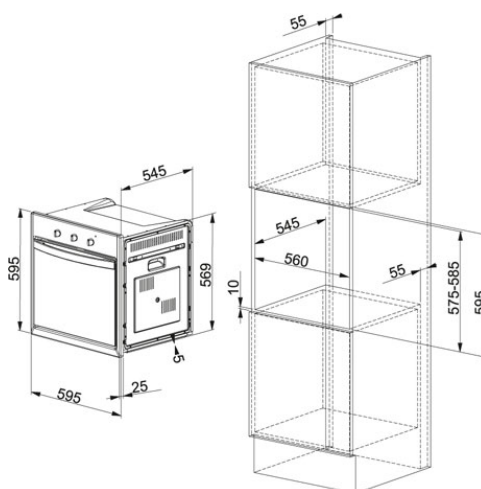

Country CM 55 G OA Avena | 116.0183.312

FAMIGLIA : Forni | SERIE : Country | MODELLO : CM 55 G OA | FINITURA : Avena | INSTALLAZIONE : Incasso

DATI TECNICI

Base	60,00 cm
Timer	Orologio analogico
Numero Funzioni	5
Vetri	3
Capacità	59 litri
Programmi	Contaminuti con allarme acustico
Illuminazione	1 lampada interna posteriore
In dotazione	Doppia griglia, 1 leccarda
Dispositivi di sicurezza	Valvola interblocco grill/gas
Nota	Accensione elettrica sulla manopola Girarrosto
Tipo	Forno a Gas
Classe Energetica	A+