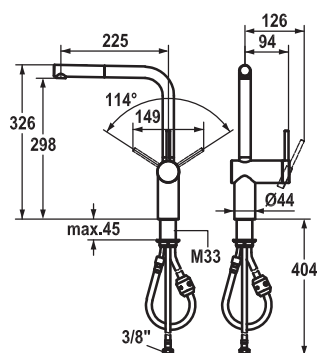

KWC LIVELLO

KWC-No.

Superfici

10.231.103.700FL

acciaio inox

A 225, tubi flessibili di collegamento

Cucina

Miscelatore a leva

- posizione della leva possibile a destra o a sinistra
- doccino estraibile
 - Neoperl® Caché®
 - estraibile fino a 600 mm
 - superficie del tubo flessibile abbinata alla superficie della rubinetteria
- passaggio tubo flessibile, orientabile 360°
- KWC cartuccia M 35
 - con tecnica a dischi in ceramica
 - regolazione continua della portata e della temperatura
- tubi flessibili di collegamento da 3/8"
- fissaggio tramite raccordo filettato M33 x 1.5
- foratura ø35 mm

Portata 10 l/min (3 bar)

Classe di rumorosità I

Con riserva di modifiche di assortimento, di modello e di soluzioni tecniche. Misure in mm.

www.kwc.com 15.07.2013