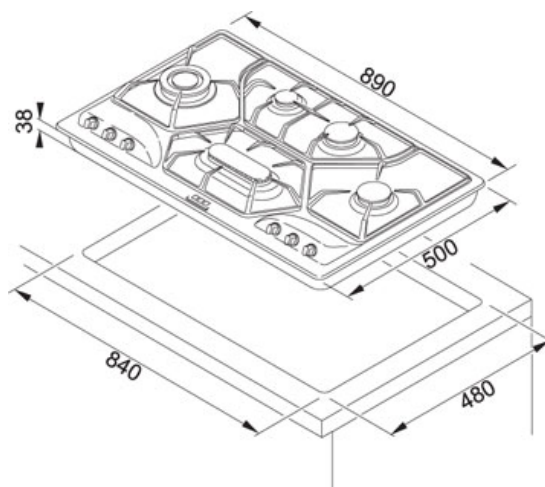

Opera POL 6 3GAV-D-O Dekor | 106.0017.383

FAMIGLIA : Piani Cottura | SERIE : Opera | MODELLO : POL 6 3GAV-D-O | FINITURA : Dekor | INSTALLAZIONE : Incasso

DATI TECNICI

Type	Gas
Numero Fuochi	6
Potenza (W)	Ausiliario 1000W Semirapido 2x1750W Dual interno 700W Dual esterno 2600W Dual Totale 3300W Ovale 1900W
Tipo di controllo	Manopole
Lunghezza totale	890,00 mm
Larghezza totale	500,00 mm
Base	90
Foro Incasso	840X480
Dimensioni	890x500
Profondità Cassetto	38,00 mm
Griglie in dotazione	Ghisa

FUNZIONI

	Accensione elettronica integrata		Tripla corona
	Kit manopole optional		Griglie in ghisa in dotazione
			Valvola di sicurezza
			AISI 304