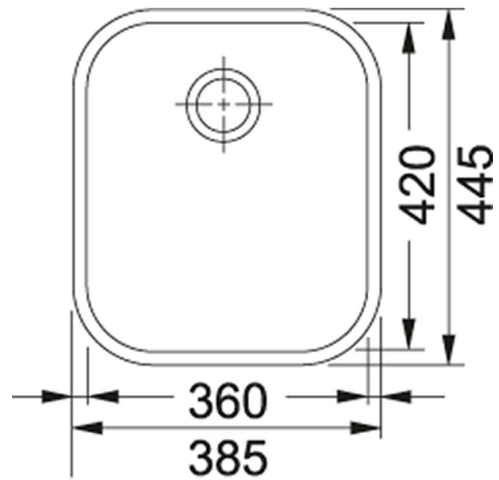

## Zodiaco ZOX 110-36 Inox satinato | 122.0021.441

FAMIGLIA : Lavelli | SERIE : Zodiaco | MODELLO : ZOX 110-36 | FINITURA : Inox satinato | SERIE : Sottotop |  
INSTALLAZIONE : Sottotop

### DATI TECNICI

Lunghezza totale	385,00 mm
Larghezza totale	445,00 mm
Lunghezza vasca grande	360,00 mm
Larghezza vasca grande	420,00 mm
Profondità vasca grande	200,00 mm
Foro Incasso	Vedi dima
Base	45
Dimensioni	360x420
Nota	Quote relative alle dimensioni interne della vasca
Size Chart	M
Prezzo	177,00 €