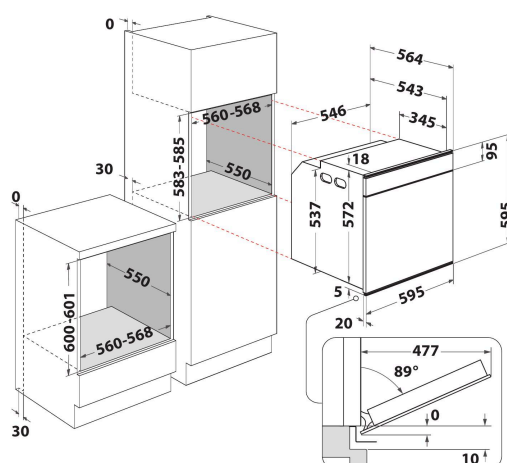

- Tecnologia 6° SENSO
- Funzione autopulente SmartClean
- Classe di efficienza energetica A+
- Cavità 73 lt
- Cook3: Cottura multilivello
- Ready2Cook
- Termoventilato
- Turboventilato
- Grill
- Interno smaltato di facile pulizia
- Turbo Grill
- Maxi Cooking
- Funzione Pasticceria
- Funzione Pizza/Pane
- Mantenere in caldo
- Chiusura ammortizzata "Slow Motion"
- Lievitazione

Tecnologia 6° SENSO

Ricette in 3 passaggi. Ottieni sempre risultati eccezionali. Grazie all'intuitiva manopola centrale, puoi facilmente impostare il tuo forno in 3 semplici passaggi. Seleziona uno dei 6 cicli di cottura preimpostati 6th Sense e il forno imposterà automaticamente il tempo e il livello di potenza necessari.

Ready2cook

Preriscaldamento non necessario. La funzione Ready2Cook usa un potente sistema a convezione per raggiungere rapidamente la temperatura adeguata ed eliminare così la necessità di preriscaldare il forno.

Cook3

Aromi ben separati. L'innovativa funzione Cook3 ti permette di preparare fino a 3 piatti diversi allo stesso tempo, senza rischiare di mescolare gli aromi.

Smart clean

Pulizia innovativa del forno. Puoi pulire la cavità del forno risparmiando tempo, energia e tutelando l'ambiente. Solo 30 minuti per una pulizia perfetta senza l'uso di detersivi aggressivi.

Forced Air

Sigilla il gusto. Grazie alla tecnologia Forced Air, l'aria preriscaldata viene fatta circolare all'interno del tuo forno utilizzando un innovativo sistema di convezione, dandoti risultati di cottura umidi e succosi.

SoftClosing

Grazie alle cerniere a chiusura rallentata, lo sportello si chiude senza sforzo, con un movimento dolce e silenzioso.