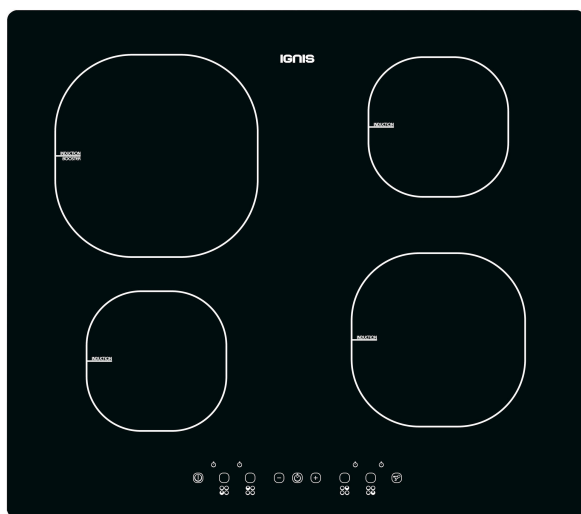

AKS 818/NE

12NC: 855781801000

Codice EAN: 8003437827471

IGNIS

L'idea intelligente.

CARATTERISTICHE PRINCIPALI

Linea prodotto	Piano cottura
Tipologia costruttiva del prodotto	Da incasso
Tipo di controllo	Elettronico
Tipologia dei dispositivi di controllo e segnalazione	-
Numero di bruciatori a gas	0
Numero di punti cottura elettrici	4
Numero di piastre elettriche	0
Numero di piastre radianti	0
Numero di piastre alogene	0
Numero di piastre a induzione	4
Numero di scaldavivande elettrici	0
Ubicazione del cruscotto	Piano frontale
Principale materiale della superficie	Vetro
Colore principale	Nero
Dati nominali collegamento elettrico (W)	6500
Dati nominali collegamento gas (W)	0
Corrente (A)	28,1
Tensione (V)	230
Frequenza (Hz)	50-60
Lunghezza del cavo di alimentazione elettrica (cm)	150
Tipo di spina	No
Collegamento gas	Non disponibile
Larghezza del prodotto	580
Altezza del prodotto	56
Profondità del prodotto	510
Altezza minima della nicchia	30
Larghezza minima della nicchia	560
Profondità della nicchia	490
Peso netto (kg)	12.50
Programmi automatici	No

SPECIFICHE TECNICHE

Indicatore accensione	Sì
Indicatore accensione piastra	4
Tipo di regolazione	Induttore
Tipo di coperchio	Nessuno
Indicatore di calore residuo	Separato
Interruttore principale acceso/spento	Sì
Dispositivo di sicurezza	-
Timer elettronico	Programmabile