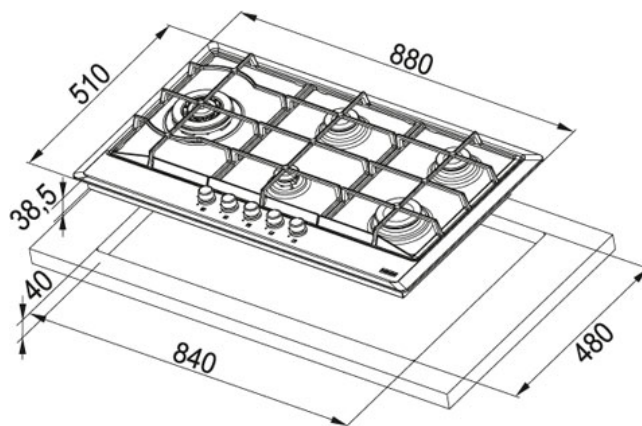

Multi Cooking 900 FHM 905 4G LTC GF C Grafite |

106.0279.888

FAMIGLIA : Piani Cottura | SERIE : Multi Cooking 900 | MODELLO : FHM 905 4G LTC GF C | FINITURA : Grafite |
INSTALLAZIONE : Incasso

DATI TECNICI

Foro Incasso	840X480
Larghezza totale	510,00 mm
Lunghezza totale	880,00 mm
Griglie in dotazione	Ghisa
Potenza (W)	Ausiliario 1000W Semirapido 2x1750W Rapido 3000W Tripla corona 3300W
Dimensioni	880x510
Numero Fuochi	5
Type	Gas