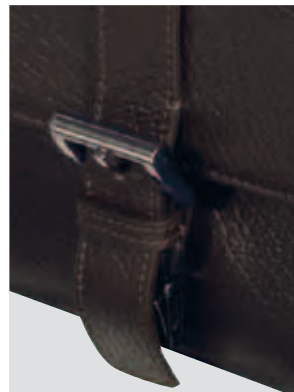

Mod. 1000

BORSA P/LAPTOP "LIBERTY" | LAPTOP HOLDER BAG "LIBERTY"

F.to E/C - E/size 37,5X31,5X12 cm.

Tasche laterali, ampio scomparto centrale, p/laptop 13.3" imbottito, varie tasche interne p/cards, p/penne, p/cellulare, tasca e passante a retro per inserimento su trolley, tracolla removibile, confezione regalo.

Side pockets, wide central compartment, padded laptop 13.3" holder, various inside pockets for cards, pens, mobile rear pocket and loop for insertion on trolley, removable shoulder, gift packaging.

marrone scuro
dark brown
Cod. 1000EXE2000