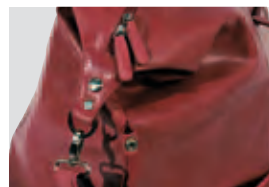

Mod. 785

BORSONE SPORTIVO | SPORTS BAG

F.to E/C - E/size 65x57x30 cm.

Ampio scomparto interno con 2 tasche, doppi cursori di chiusura centrale, particolari nichelati, taschina davanti e a retro con zip, fondo semi-rigido con piedini in metallo, tracolla removibile, confezione singola.

Wide internal compartment with 2 pockets, semi-stiff bottom with metal feet, nickel-plated accessories, double zip pullers in the central part, frontal and rear pocket with zip, removable shoulder, single packaging.

marrone
brown
Cod. 0785EXE2000

rosso
red
Cod. 0785EXE5000