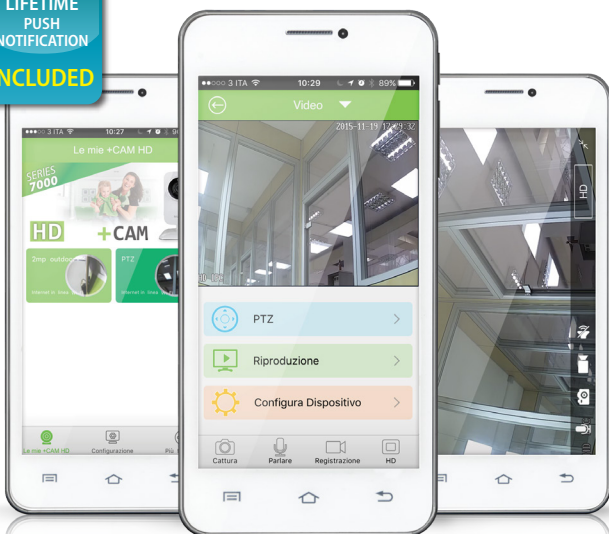

# +CAM

Wireless Network Camera  
High-Definition

# HD

ONVIF

**+CAMHD7000** è l'IPCamera espressamente progettata per essere l'accessorio ideale di tutti i più moderni smartphone (iPhone, iPad e Android con connettività 3G). La APP **Security7000** (scaricabile gratuitamente da App Store o Play Store) consente di visualizzare/ascoltare, adesso nello splendore dell'alta risoluzione, il video/audio in tempo reale (anche di notte grazie all'illuminazione ad infrarosso) o quelli registrati nella microSD (sino a 64GB). La APP **Security7000**, capace di gestire l'audio a 2 vie, permette di ricevere, gratuitamente e per sempre, le notifiche, generate da rilevazioni di movimento, direttamente sullo Smartphone (tramite Push) e di controllare **+CAMHD7000** per non perdere alcun dettaglio. **+CAMHD7000** è immediatamente utilizzabile e pertanto non è richiesta alcuna configurazione di altri dispositivi, è sufficiente scaricare l'applicazione ed in meno di 2 minuti avrai **sempre sott'occhio** (da Smartphone/Tablet Apple o Android) **ciò che ti è più caro!**

**+CAMHD7000**, supportata nativamente dai NVR della famiglia IPFacile (A11-NVRXX), è compatibile con lo standard ONVIF/RTSP per un'ampia interoperabilità con i sw di controllo/NVR/NAS presenti nel mercato. Il software Atlantis CMS a corredo gratuito inoltre permette, in ambienti Windows, di gestire sino a 64 canali schedulandone la registrazione (su motion detection o continuativa).

# Security7000

LIFETIME  
PUSH  
NOTIFICATION  
INCLUDED

Available on the  
App Store

ANDROID APP ON  
Google play