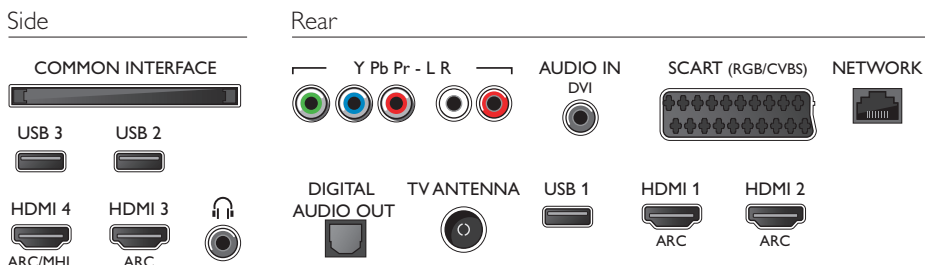

Dimensioni (lxpxa)

- Dimensioni confezione (L x A x P): 1200 x 747 x 160 mm
- Ampiezza del piedistallo TV: 827,67 mm
- Dimensioni set (L x A x P): 1099 x 645 x 79 mm
- Dimensioni apparecchio con supporto (L x A x P): 1099 x 699 x 213 mm
- Peso del prodotto: 11 Kg
- Peso prodotto (+ supporto): 11,3 Kg
- Peso incluso imballaggio: 14,7 Kg
- Compatibile con montaggio a parete VESA: 400 x 200 mm

Accessori

- Accessori inclusi: Telecomando, 2 batterie AA, Piedistallo da tavolo, Cavo alimentazione, Guida rapida, Brochure legale e per la sicurezza

Connections

Data di rilascio
2018-04-27

Versione: 16.0.2