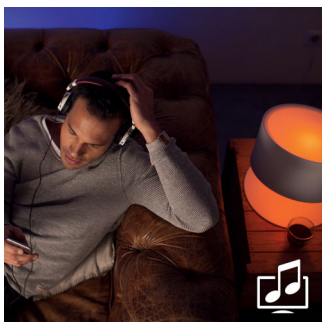

Possibilità illimitate

- Libera la creatività con 16 milioni di colori
- Sincronizza le luci con musica e film
- Illumina la tua esperienza di gioco

Luce per i tuoi momenti

- Svegliati e addormentati naturalmente
- Crea la tua ambientazione da una luce bianca calda a quella fredda del giorno
- Relax, lettura, concentrazione ed energia grazie alle diverse modalità di illuminazione

PHILIPS

Starter kit GU10

3 lampadine GU10 Incluso bridge, Luce bianca e colorata

8718696508626

In evidenza

Libera la creatività con i colori

Gioca con la luce e scegli tra i 16 milioni di colori dell'app Hue per cambiare all'istante l'aspetto e l'atmosfera della stanza. Configura la scena al semplice tocco di un pulsante. Utilizza le tue foto preferite e rivivi quei momenti speciali con pennellate di luce. Memorizza le tue impostazioni di luce preferite e riattivalle quando vuoi semplicemente con un tocco.

Sincronizza con la musica e i film

Amplia l'emozione della TV nella tua stanza o sincronizza la luce con i tuoi brani musicali preferiti e osserva come la luce reagisce al ritmo. Scarica le applicazioni di fornitori terzi e scopri nuove straordinarie possibilità offerte da Philips Hue.