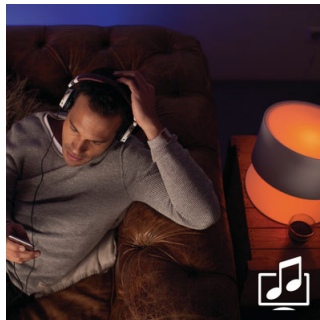

## Colora il tuo mondo di luce

Aggiungi una lampada Philips Hue Bloom al tuo sistema e trasforma la tua casa con luce bianca e colorata di alta qualità. Crea un'illuminazione ambientale indiretta e metti in risalto i mobili o i dettagli architettonici di casa tua. Puoi posizionarla ovunque sia disponibile una presa di corrente.

### Plug and Play

La Philips Hue bloom è progettata per creare un'illuminazione ambientale indiretta, perfetta per mettere in risalto alcuni mobili o dettagli architettonici di casa tua. Spostala dove vuoi, è sufficiente che vicino ci sia una presa di corrente. Puoi posizionarla sul mobile TV o sulla scrivania o semplicemente sotto il tuo quadro preferito, a vista o no. Grazie al suo design accattivante, diventerà parte integrante del tuo arredo.

### Metti in risalto con il colore

Scegli tra 16 milioni di colori. Aggiungi dettagli alla tua casa. Illumina uno spazio con un tocco di colori o metti in risalto le tue pareti con delle sfumature straordinarie. Riduci l'intensità e ottieni tonalità morbide per effetti luminosi ottimali.

### Sincronizza con la musica e i film

Amplia l'emozione della TV nella tua stanza o sincronizza la luce con i tuoi brani musicali preferiti e osserva come la luce reagisce al ritmo. Scarica le applicazioni di fornitori terzi e scopri nuove straordinarie possibilità offerte da Philips Hue.