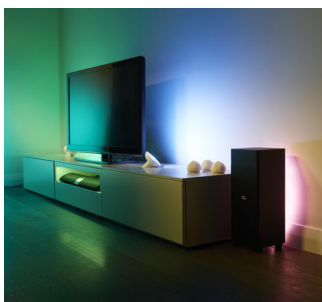

Metti in risalto con il colore

Scegli tra 16 milioni di colori. Aggiungi dettagli alla tua casa. Illumina uno spazio con un tocco di colori o metti in risalto le tue pareti con delle sfumature straordinarie. Riduci l'intensità e ottieni tonalità morbide per effetti luminosi ottimali.