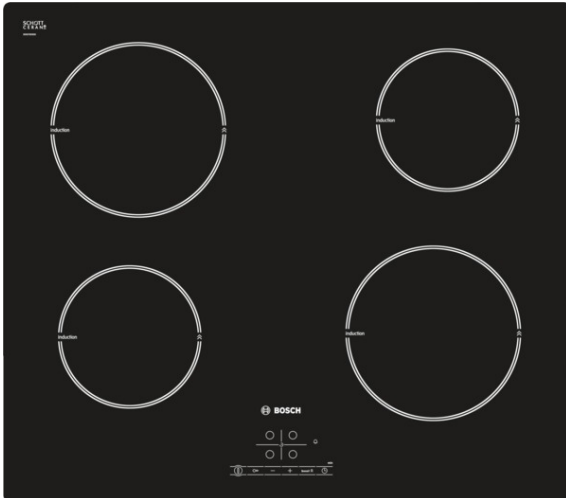

Serie | 4 Piani di cottura**PIA611B68J****Piano cottura ad induzione 60
cm - vetroceramica
Senza cornice****Piano cottura ad induzione: cuocere
velocemente e in sicurezza con il minimo
impiego di energia.**

- **Induzione:** cucinare velocemente con pulizia e praticità, risparmiando energia.
- **PowerBoost:** Massima rapidità nel bollire l'acqua .

Dati tecnici

Nome/famiglia prodotto :	zona di cottura vetroceramica
Tipologia costruttiva del prodotto :	Da incasso
Funzionamento :	elettrico
Numero totale di posizioni utilizzabili simultaneamente :	4
Tipologia comandi :	EasyTouch (Timer)
Dimensioni del vano per l'installazione (AxLxP) (mm) :	51 x 560-560 x 490-500
Larghezza del prodotto (mm) :	592
Dimensioni del prodotto (mm) :	51 x 592 x 522
Peso netto (kg) :	10,0
Peso lordo (kg) :	11,0
Indicatore di calore residuo :	Separato
Ubicazione del cruscotto :	Piano frontale
Principale materiale della superficie :	vetroceramica
Colore della superficie :	nero
Certificati di omologazione :	AENOR, CE
Lunghezza del cavo di alimentazione elettrica (cm) :	110
Codice EAN :	4242002736211
Dati nominali collegamento elettrico (W) :	3000
Tensione (V) :	220-240
Frequenza (Hz) :	60; 50

**Accessori opzionali**

HEZ390090 : Accessorio - Pentola Wok per induzione

Serie | 4 Piani di cottura

PIA611B68J

**Piano cottura ad induzione 60 cm -
vetroceramica
Senza cornice**

**Piano cottura ad induzione: cuocere
velocemente e in sicurezza con il minimo
impiego di energia.**