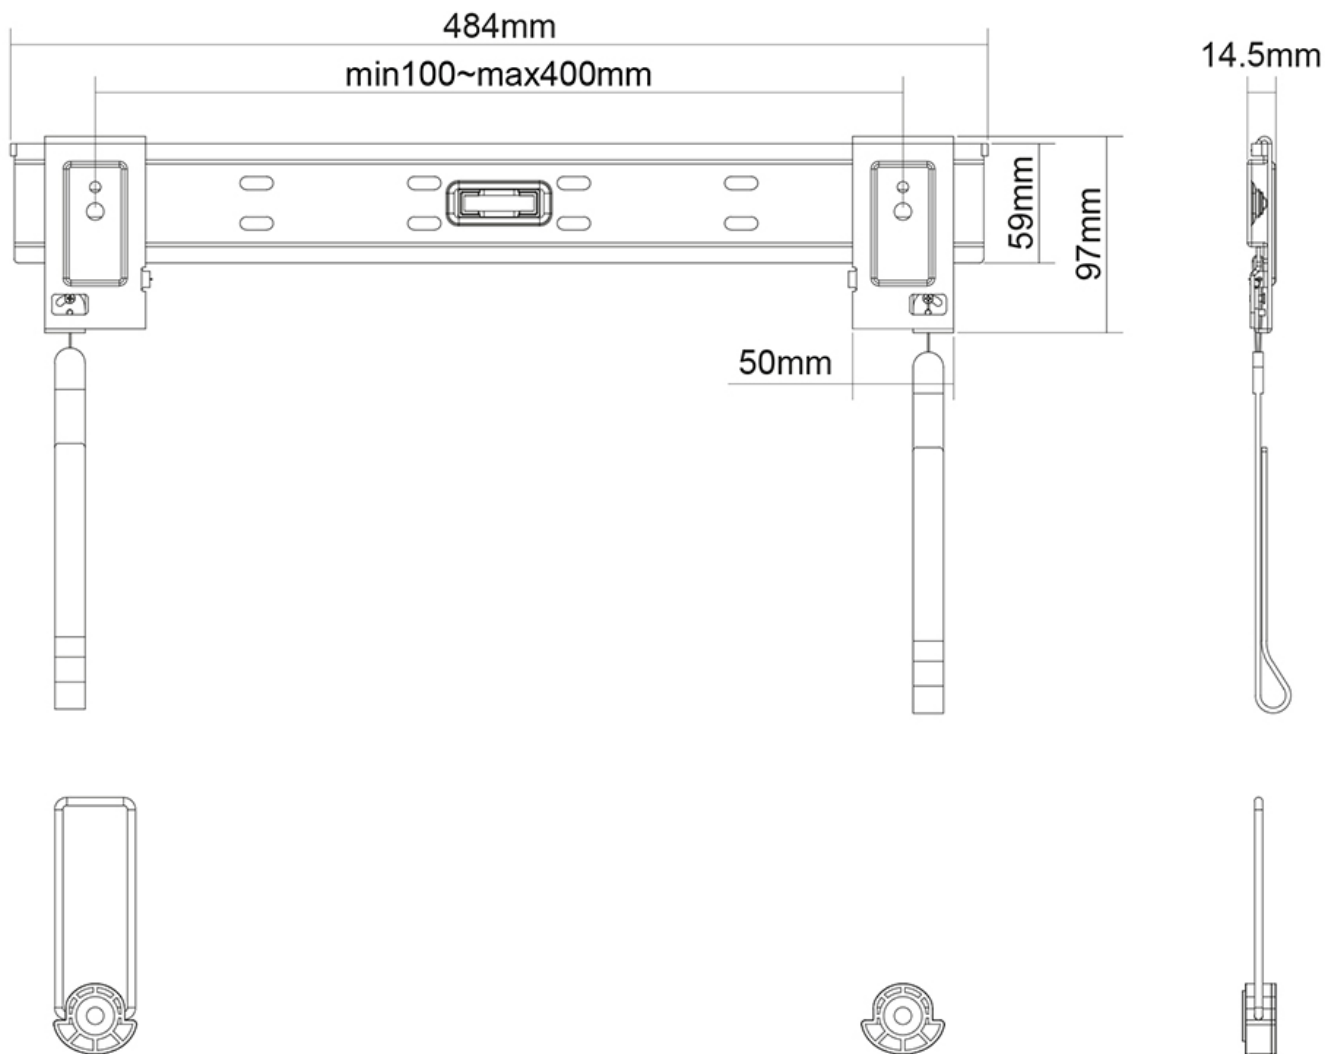

PLASMA-W840

SUPPORTO A PARETE NEOMOUNTS PER TV

Neomounts