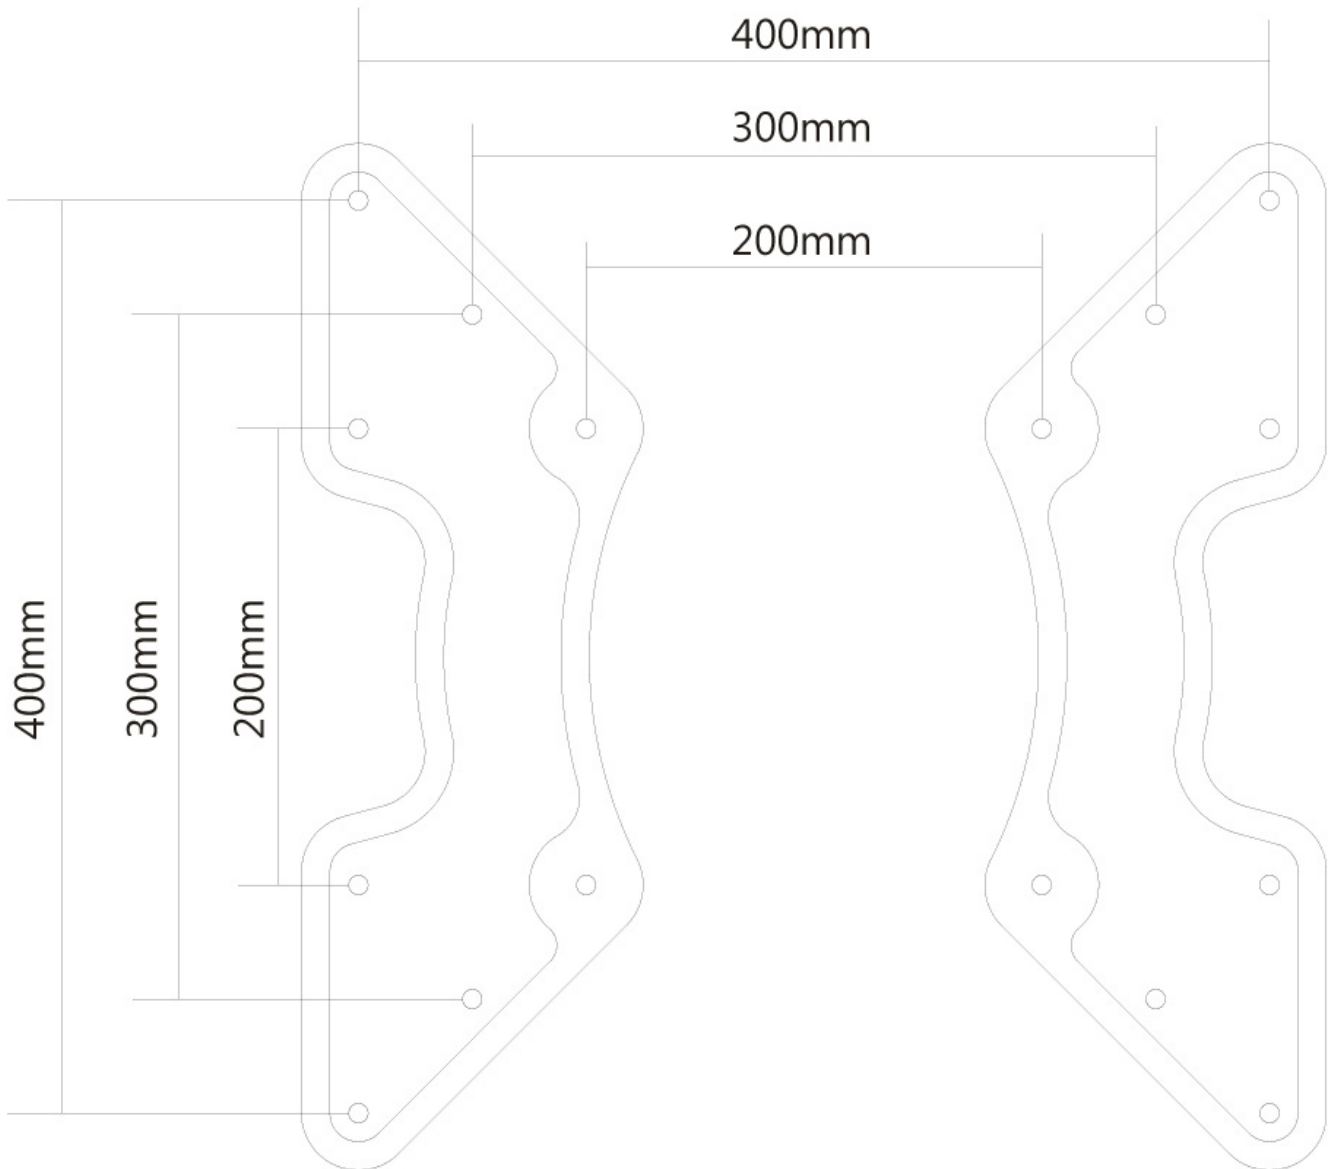

#### INFORMAZIONI

Colore	Nero
Materiale principale	Acciaio
Garanzia	5 anni
EAN code	8717371444716

\*Nota: le dimensioni in pollici segnalate sono solo indicative, combinate con il peso e le dimensioni VESA. Il peso massimo e la dimensione VESA sono restrizioni assolute per i prodotti e non devono essere superati.

Neomounts

**FPMA-VESA440 è una piastra di conversione VESA che consente di ingrandire modelli di foro VESA più piccoli in 200x200 > 400x400 mm.**

La piastra di adattamento Neomounts, modello FPMA-VESA440 consente di ingrandire modelli di foro VESA più piccoli es 200x200 in 300x300, 400x200 e 400x400 mm.

Adatto a schermi fino a 60" (152 cm) con una capacità massima di trasporto di 35 kg.

La piastra di adattamento è di soli 3 mm di profondità e viene fornita con tutti i suppellettili.

FPMA-VESA440

PIASTRA DI CONVERSIONE VESA NEOMOUNTS