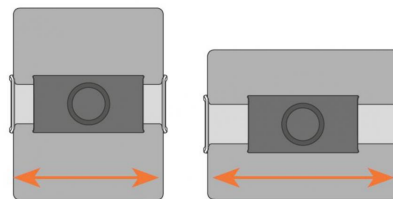

TMM 1000 - Holder per tablet

Un holder compatibile con tutti i marchi di tablet

L' elegante holder per tablet di Vogel's è compatibile con tutti i tablet di dimensioni comprese tra i 7 – 13" e spessore compreso tra 0,5 – 1,3 cm. Basato sulla tecnologia di montaggio Vogel's RingO, può essere fissato su qualsiasi supporto per tablet Vogel's.

Dimensione minima (inch)	7"
Dimensione massima (inch)	13"
Peso massimo (kg)	2

*Fits all tablets
7" up to 13"

min. 150 mm / max. 220 mm

tablet thickness
min. 5 mm / max. 13 mm

TMM 1000 - Holder per tablet

Potete combinare l'holder per tablet con uno qualsiasi dei supporti per tablet di Vogel's per potervi godere il vostro tablet dove e come preferite, in casa come in auto.

Funzioni

- Regolazione e fissaggio

Informazioni logistiche

Codice EAN del prodotto	8712285326806
Peso netto compreso l'imballaggio (kg)	0.12
Larghezza della singola scatola (mm)	79
Profondità della singola scatola (mm)	155
Altezza della singola scatola (mm)	28