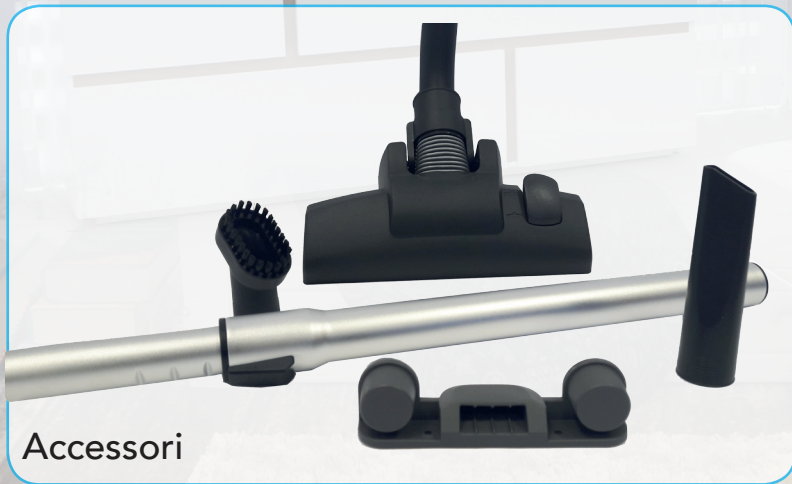

ITALIAN COMPANY

Accessori

PULIZIA

**BS3070**

**DOUBLE**

**LA SCOPIA 2 IN 1**

Alto potere di aspirazione

Doppio utilizzo: per pavimenti duri e come aspiratutto a mano

Contenitore della polvere da 0,5 L di capacità

Filtro hepa lavabile

Accessori: spazzola per pavimenti duri, spazzola piccola, bocchetta per fessure, supporto per fissaggio a muro

Lunghezza cavo: 4,5 m

Alimentazione: 230V~ 50Hz 600W

Dimensioni prodotto: 325x135x232 mm

Barcode: 8054890610315

dcgeltronic.com