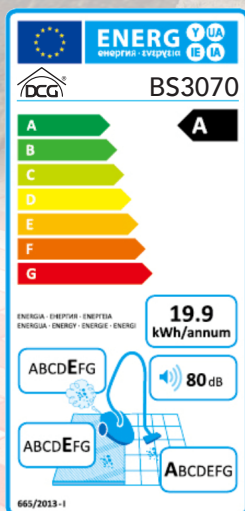

Accessori

PULIZIA

BS3070

DOUBLE

LA SCOPIA 2 IN 1

Alto potere di aspirazione

Doppio utilizzo: per pavimenti duri e come aspiratutto a mano

Contenitore della polvere da 0,5 L di capacità

Filtro hepa lavabile

Accessori: spazzola per pavimenti duri, spazzola piccola, bocchetta per fessure, supporto per fissaggio a muro

Lunghezza cavo: 4,5 m

Alimentazione: 230V~ 50Hz 600W

Dimensioni prodotto: 325x135x232 mm

Barcode: 8054890610315

dcgeltronic.com