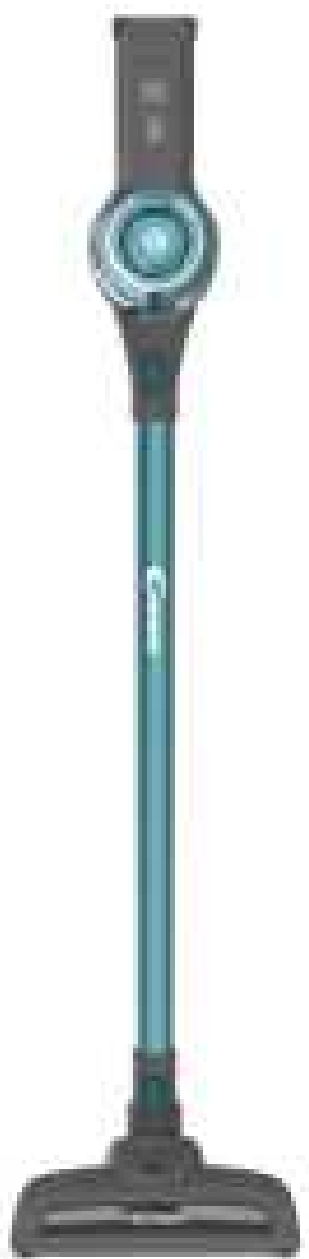

CANDY

Scope senza filo

CAS10GC 011

CARATTERISTICHE PRINCIPALI

Nome prodotto / Codice commerciale	CAS10GC 011
Codice prodotto	39400936
Codice EAN	8016361997899
Con sacco/senza sacco	Senza sacco
Colore	Gregor Titanium

CARATTERISTICHE TECNICHE

Potenza (W)	-
Controllo potenza	1 livello
Tensione (V)	22.0
Tipo di batteria	Li-Ion
Durata	Up to 25 min
Carica iniziale (ore)	12
Tempo di ricarica (ore)	6
Indicatore livello di ricarica	Si
Led - indicatore stato batteria	Si
Sistema di separazione	Tecnologia Ciclonica
Sistema di filtrazione	Filtro in tessuto
Capacità contenitore (l)	0,7
Contenitore con trattamento agli ioni d'argento	No
Turbo power boost	No
Sistema Allergy Care Plus	No
	COMFORT
Posizione di parcheggio verticale	No
Contenitore facile da svuotare	Si
Sistema di rilascio veloce della spazzola	Si
Easy driving system	No
Controlli manuali	Si
Selettore delle superfici	No
Tutte le superfici	Si
Maniglia con impugnatura morbida	Si
Ruote gommate	No
Aspirabriciole integrato	Si
	ACCESSORI
Spazzola motorizzata	Si
Spazzola con luci led	No
Mini turbospazzola	No
Rimozione degli allergeni	No

Crevice tool	Si
Bocchetta per fessure corta	No
Bocchetta per fessure lunga	No
Spazzola per imbottiti	No
Spazzola a pennello	No
2 in 1 bocchetta per fessure e spazzola a pennello	No
2 in 1 bocchetta per fessure e spazzola per imbottiti	No
2 in 1 spazzola a pennello e spazzola per imbottiti	No
3 in 1 bocchetta per fessure, spazzola a pennello e spazzola per imbottiti	No
Accessori opzionali	
Tubo estendibile	No
DIMENSIONI	
Larghezza del prodotto (mm)	259
Altezza del prodotto (mm)	1100
Profondità del prodotto (mm)	230
Peso netto (kg)	2,2