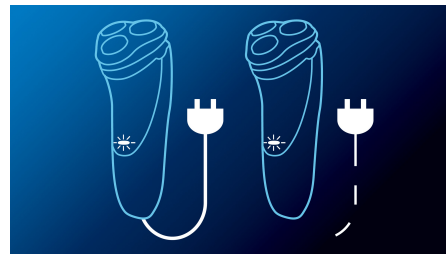

Flex & Float

Si adatta automaticamente alla forma del viso e del collo per una rasatura più accurata.

Oltre 45 minuti di rasatura

Grazie alla potente batteria a basso consumo e agli ioni di litio, dopo ogni carica potrai raderti più a lungo. Con 8 ore di ricarica, avrai a disposizione oltre 45 minuti di rasatura, che corrispondono a circa 15 rasature. Con una carica di 3 minuti, invece, avrai un'autonomia sufficiente per una rasatura.

Sistema Efficient Power

Utilizzo con filo o senza filo

Rasoio totalmente lavabile

Basta passare le testine aperte sotto l'acqua corrente e sciacquarle accuratamente.

Display LED

Indica: Batteria carica, Batteria scarica, Ricarica, Sostituzione delle testine di rasatura, Ricarica rapida