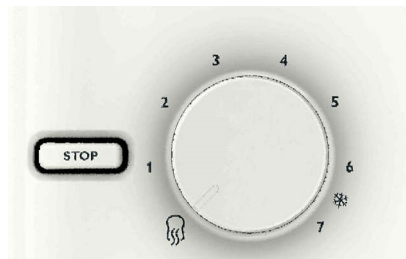

Facilità di utilizzo

- Vassoio delle briciole a scorrimento per una facile pulizia
- Pareti fredde: freddo fuori per toast caldi dentro

Toast dalla doratura perfetta

- 7 livelli di doratura per i propri gusti
- Riscaldamento per scaldare i toast in pochi secondi
- Scongelamento per tostare il pane congelato
- Annulla: per interrompere il processo quando si vuole
- 4 funzioni in 1 (riscaldamento/scongelamento/annulla/7 livelli di doratura)
- 2 fessure ampie per tostare le fette

PHILIPS

Tostapane

2 fessure Compatto, Bianco e beige, Riscaldamento, griglia per sandwich

HD2597/00

In evidenza

2 fessure ampie

2 fessure ampie per tostare fette spesse o sottili.

4 funzioni in 1

4 funzioni in 1 (riscaldamento/scongelo/annulla/7 livelli di doratura)

7 livelli di doratura

7 livelli di doratura per i propri gusti.

Funzione di annullamento

Annulla: per interrompere il processo quando si vuole premendo il pulsante di arresto.

Pareti fredde

Pareti fredde: freddo fuori per toast caldi dentro.

Funzione di scongelamento

Scongelo per tostare il pane congelato.

Funzione di riscaldamento

Riscaldamento per scaldare i toast in pochi secondi.